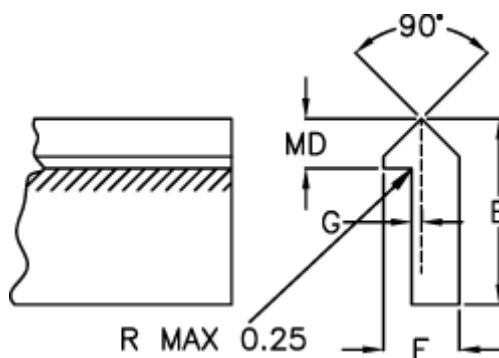

Varenummer: 055613500
Beskrivelse: Skinne TS1 3500mm

Mål

E = 11.09

F = 4.74

G = 0.78

Kg/m = 0.272

MD(T) = 3.17